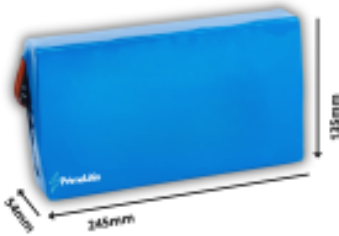

Pacco Batteria 48V - "interno portapacchi 135 x 54 x 245 mm"

Codice: PB48POR

€ 305,00

Pacco batteria 48V per interno portapacchi con misure 135 x 54 x 245 mm. Progettato per offrire autonomia prolungata e massima compatibilità. Ideale per sostituire batterie di e-bike in modo sicuro e performante.

Il Pacco Batteria 48V Interno Portapacchi 135 x 54 x 245 mm è realizzato per adattarsi perfettamente a sistemi posteriori da portapacchi.

È la soluzione perfetta per chi vuole sostituire la propria batteria con un modulo performante, sicuro e duraturo.

Caratteristiche principali:

Compatibilità: Progettato per alloggiamenti 135 x 54 x 245 mm

Tecnologia al litio: Celle di alta qualità e BMS integrato

Affidabilità: Cicli di ricarica ottimizzati per una lunga durata