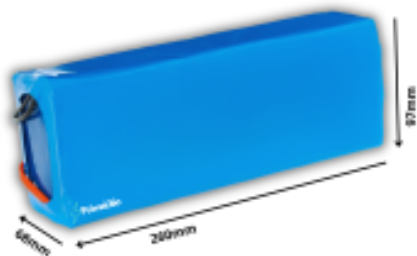

Pacco Batteria 48V - "97 x 68 x 260 mm"

Codice: PB48INT

€ 305,00

Pacco batteria 48V con dimensioni 97 x 68 x 260 mm.
Progettato per offrire alte prestazioni e compatibilità con alloggiamenti compatti.
Perfetto per sostituire la batteria originale con un modulo sicuro e durevole.

Il Pacco Batteria 48V con misure 97 x 68 x 260 mm è pensato per adattarsi a vani batteria compatti di e-bike e veicoli elettrici.
Realizzato con celle al litio di alta qualità garantisce massima efficienza energetica.

Caratteristiche principali:

Compatibilità: Perfetto per spazi da 97 x 68 x 260 mm
Sicurezza: Protezioni integrate contro corti, sovraccarico e surriscaldamento
Prestazioni: Elevata potenza e durata nel tempo
Installazione semplice: Design pensato per sostituzioni rapide e precise