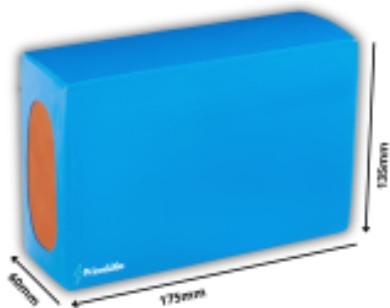

Pacco Batteria 36V - "interno compatibile Italjet Diablo"

Codice: PB36ITA

€ 250,00

Pacco batteria 36V interno compatibile con bici Italjet Diablo.
Realizzato per garantire una lunga autonomia e prestazioni affidabili.
Perfetto per rigenerazioni o sostituzioni professionali.

Indirizzo 47814 Bellaria-Igea Marina
+39 3881483692

Url: <https://www.primelitio.com/pacco-batteria-36v-interno-compatibile-italjet-diablo->

Dimensione
135 x 60 x 175 mm

Peso
2,5 kg

Cella
Grado A (Samsung, LG, Panasonic, Eve, Sanyo)